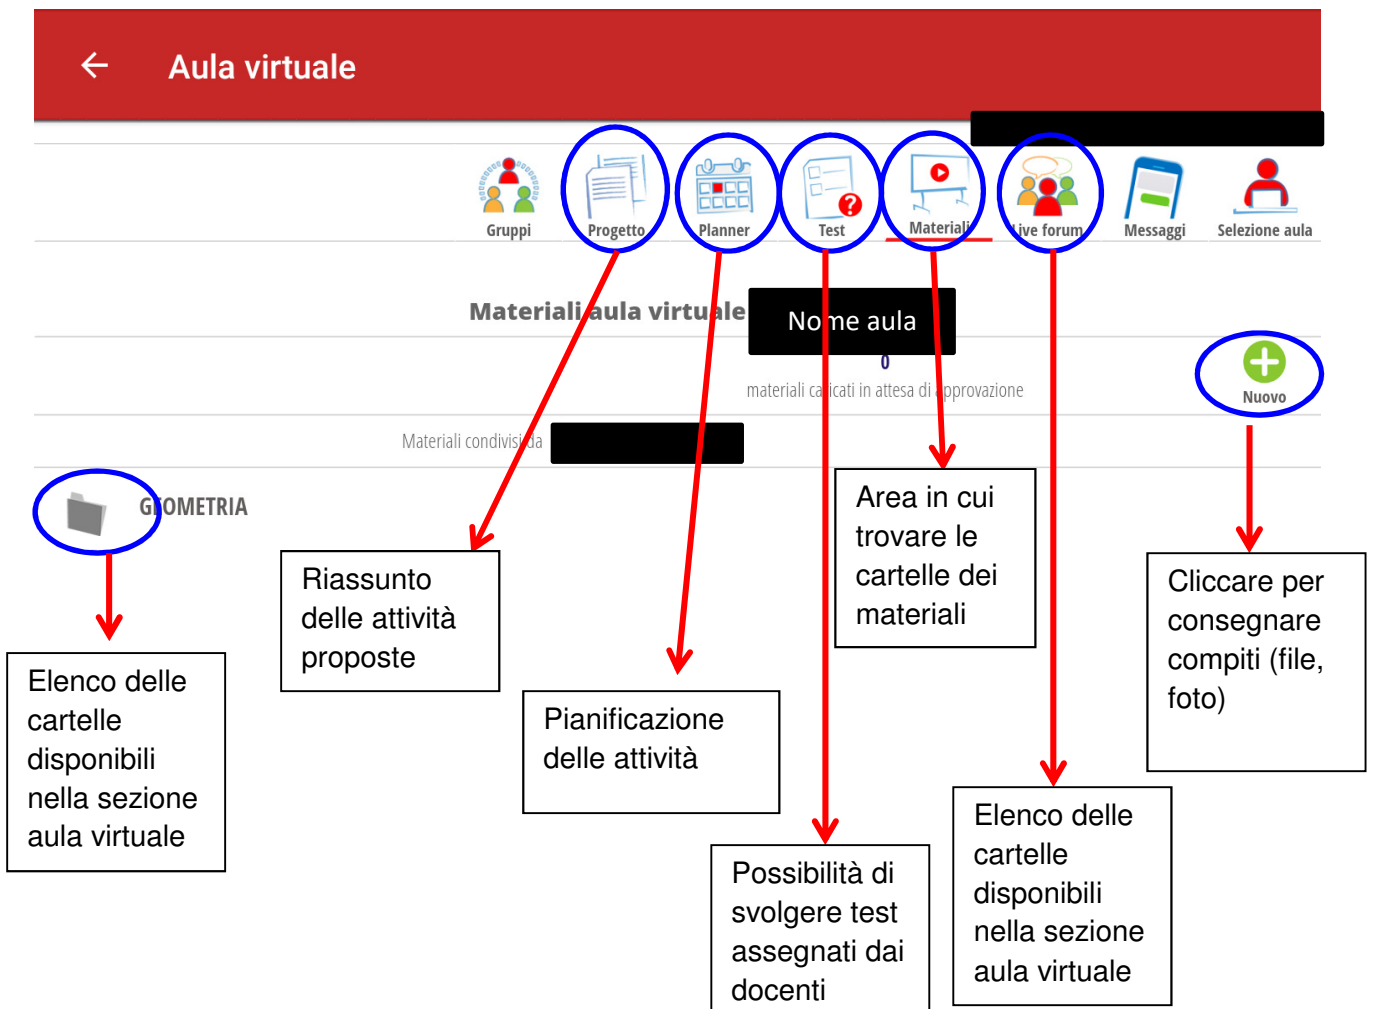

Page number: Famiglia 2.4

Sezione : **Agenda e Compiti** che permette di visualizzare compiti assegnati per casa, verifiche etc

Sezione : **ClasseViva Web** che permette di aprire i menù illustrati in dettaglio nel file relativo

Sezione : **Didattica**

Sezione : **Aula Virtuale**

**Selezione Aula virtuale**

Aule di cui faccio parte		Totale ore 0
	 	 <b>Entra</b>

Cliccare 

Si visualizza l'aula virtuale e tutte le sue risorse:

## Gestire account - impostazioni