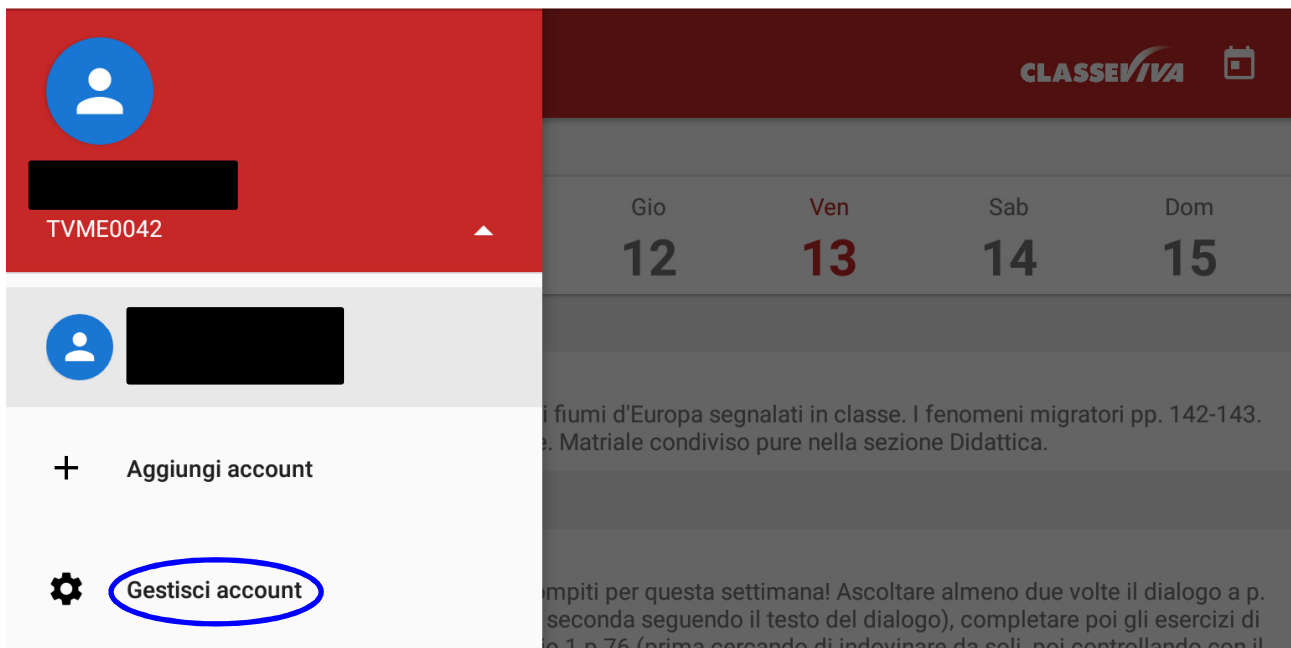

Page number: Famiglia 2.4

Sezione : **Agenda e Compiti** che permette di visualizzare compiti assegnati per casa, verifiche etc

Sezione : **ClasseViva Web** che permette di aprire i menù illustrati in dettaglio nel file relativo

Sezione : **Didattica**

Sezione : **Aula Virtuale**

**Selezione Aula virtuale**

Aule di cui faccio parte		Totale ore 0
	 	 <b>Entra</b>

Cliccare 

Si visualizza l'aula virtuale e tutte le sue risorse:

## Gestire account - impostazioni